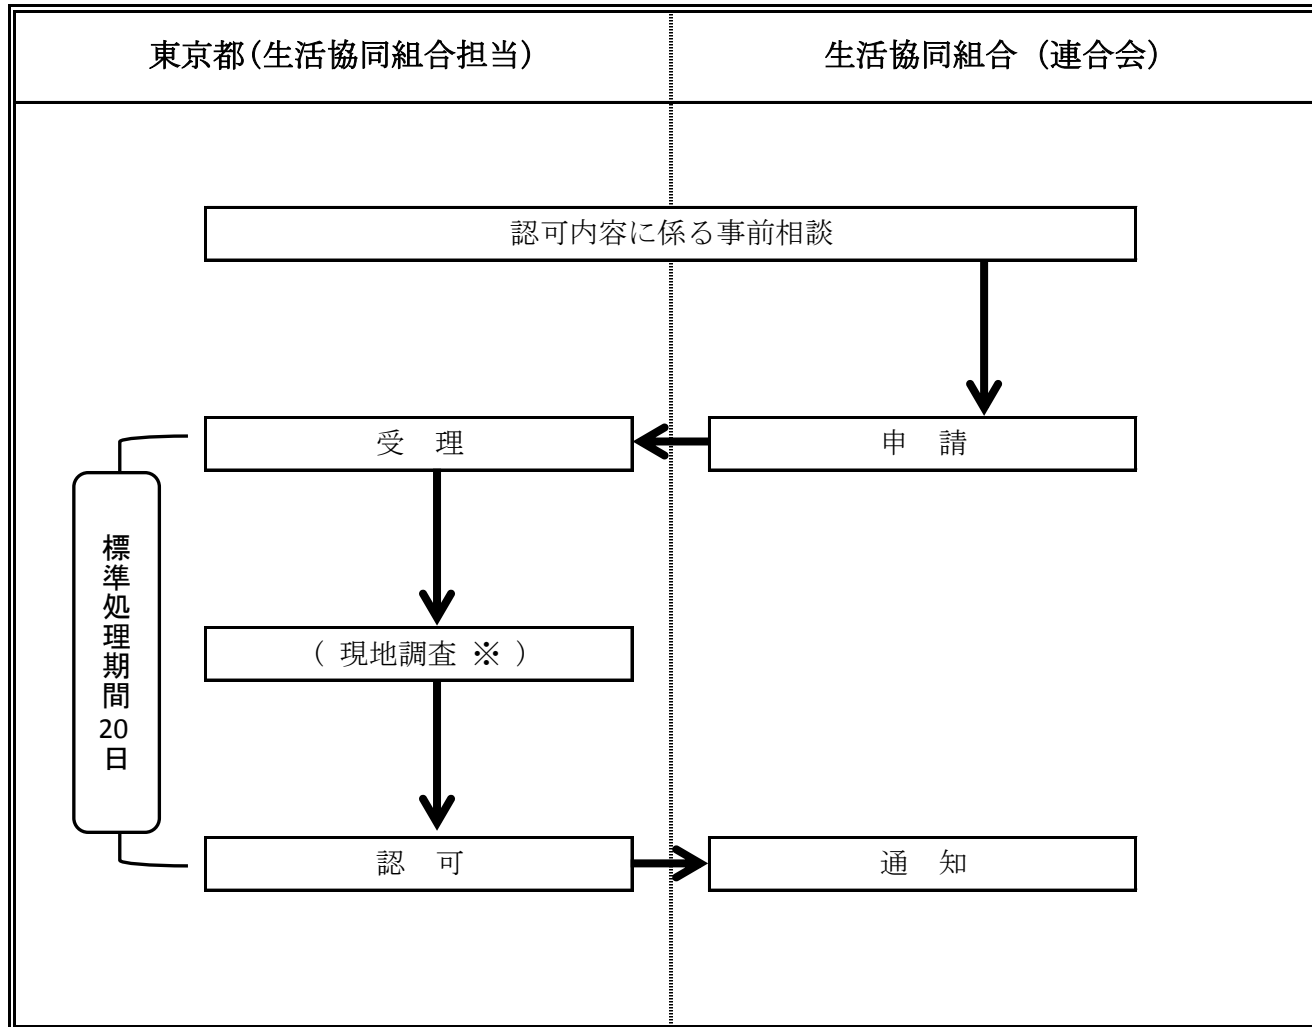

○生活協同組合の合併・解散の認可の流れ

※ 解散認可の場合は、現地調査を実施する